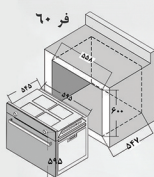

### X Series

XL 802

XL 801 سری آینه ای

XL 800

XL 804

XL 803

برای اولین بار در ایران  
فر توکار عرض ۸۰ با ۸۰ لیتر حجم فر

تولید ملی مثل هیچکدام ...

۸۰ لیتر حجم فر

SINJER