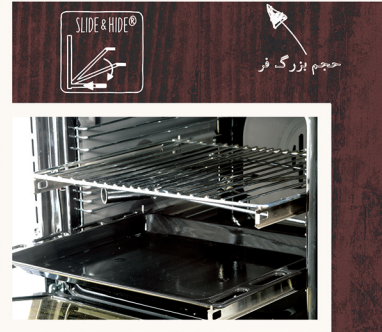

SINJER

Home Appliance

Built in Collection Performance cooking

www.sinjer.com

کابین یک تکه

ریدل تلسکوپی طبقات

SINJER
Home Appliance

sinjer_builtin

۰۲۱-۵۵۲۷۰۴۲۰ (داخلی ۱۰۲)
۰۲۱-۵۵۲۷۰۲۱۰ (داخلی ۱۰۳)

→ 80 cm ←

فرهای توکار برق کامل عرض ۸۰

Built in oven

Luxe Series

X Series

برای اولین بار در ایران
فر توکار عرض ۸۰ با ۸۰ لیتر حجم فر

تولید ملی مثل هیچکدام ...

۸۰ لیتر حجم فر

SINJER

عمق و ارتفاع فر ۸۰ مطابق فر ۶۰ می باشد

چنانچه به حجم فر بیشتری نیاز دارید می توانید فر عرض ۸۰ را جایگزین عرض ۶۰ نمایید.
(تنها با برش ۱۰ سانتی از چپ و راست کابینت جایگزین فر ۶۰ خواهد شد)

SLS 7	SLS 8 بدون فن	SLS 16 سری آینه ای	SLS 12W	SLS 12
SLS 14	SLS 1W	SLS 1	SLS 2W	SLS 2

فر توکار فول برق
- برد تاج (لمسی)
- تایمر دیجیتال
- ۹ حالت پخت

برای کردن (گرمایش سفی)
- پخت 3D فن کانوکشن
- آگروز فن هوشمند
- تنظیم گر هوشمند

طبقات باریک تلسکوپی
- لامپ سلف کلین
- درب با شیشه سه جداره
- دارای سینی لمایی

دارای شلف استیک پزی
- موتور جوجه گردان
- لایمپ سیگنال
- دارای قفل کودک

Middle Series

SMS 17	SMS 9	SMS 6	SMS 2	SMS 1

فر توکار برق و گاز
- برد تاج (لمسی)
- تایمر دیجیتال
- ۸ حالت پخت
- بریان کردن (گرمایش سفی)

پخت 3D فن کانوکشن
- آگروز فن هوشمند
- انتخاب حالت گاز یا برق
- لامپ سلف کلین

دارای قفل کودک
- طبقات باریک تلسکوپی
- دارای شلف استیک پزی

لامپ سیگنال
- دارای سینی لمایی
- موتور جوجه گردان

Economic Series

SES 13	SES 9	SES 3	SES 2	SES 1

فر توکار برق و گاز
- برد تاج (لمسی)
- تایمر دیجیتال
- ۴ حالت پخت

سیستم هوشمند قطع کن
- موتور جوجه گردان
- درب با شیشه سه جداره

آگروز فن هوشمند
- بریان کردن (گرمایش سفی)
- دارای قفل کودک

دارای سینی لمایی
- دارای شلف استیک پزی
- لامپ سیگنال

۸۰ لیتر حجم فر
فرهای سری

SES 33