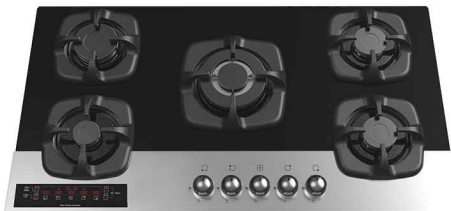

- ۵ شعله / شیشه و قاب استیل یکپارچه
- سپر حرارتی
- ترموکوپل تاپ تایم

پوشش آسان تمیز شونده برای روغنگیرها

RED LINE
G512 SET
 Model

- سر شعله پلوپز با راندمان بالا
- پوشش آسان تمیز شونده برای روغنگیرها

- ۵ شعله / شیشه
- سپر حرارتی
- ترموکوپل تاپ تایم

- ۵ شعله / شیشه
- سپر حرارتی تعبیه شده روی شبکه چدنی
- ۲ پلوپز / وک و مینی وک
- ترموکوپل تاپ تایم

G518D
 Model

- سر شعله پلوپز با راندمان بالا
- تایمر دیجیتال برای هر شعله
- امکان تنظیم زمان برای هر شعله بصورت مجزا

- ۵ شعله / شیشه
- سپر حرارتی
- پوشش آسان تمیز شونده برای روغنگیرها
- ترموکوپل تاپ تایم

GS516D
 Model

- سر شعله پلوپز با راندمان بالا
- تایمر دیجیتال برای هر شعله
- امکان تنظیم زمان برای هر شعله بصورت مجزا

- ۵ شعله / شیشه و قاب استیل
- سپر حرارتی
- پوشش آسان تمیز شونده برای روغنگیرها
- ترموکوپل تاپ تایم

تایمر دیجیتال
 Timer
 8:05

G516D
 Model

- سر شعله پلوپز با راندمان بالا
- تایمر دیجیتال برای هر شعله
- امکان تنظیم زمان برای هر شعله بصورت مجزا