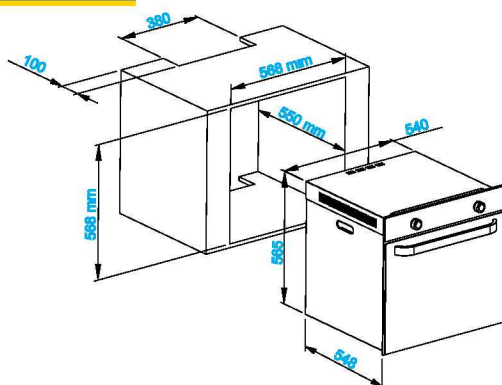

ابعاد فر

راهنمای نشانه فر

	Twin دو قلو		Convection Fan گردش هوا
	Meat Probe حسگر پخت گوشت		UCD درب خنک و قابل لمس
	Easy to Clean پوشش داخلی آسان تمیز شونده		Lock Child قفل کودک
	Soft close لولای آرام بند		Rotisserie جوجه گردان