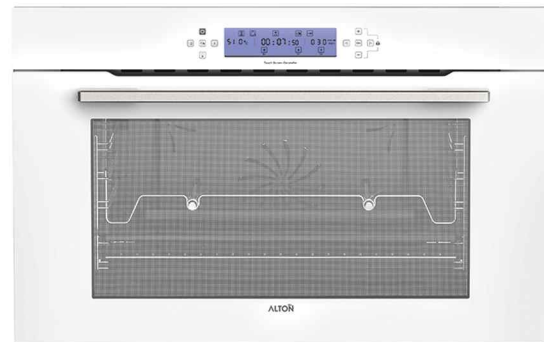

90CM
OVEN

Series 900

New V901
Model

- فن گردش هوای داغ
- فن خنک کننده اتوماتیک
- ۱ عدد سینی عمیق
- ۲ عدد جوجه گردان
- سیستم ایمنی خودکار
- دارای سنسور Meat Probe (حسگر پخت گوشت)
- قابلیت ذخیره تمام برنامه ها
- برنامه یخ زدایی
- تایمر پیشرفته زمان پخت
- قفل کودک

- تمام برقی
- حجم داخلی فر ۹۵ لیتر
- درب ۳ جداره و جداشونده ضد حرارت
- مجهز به سیستم پخت سریع
- پوشش داخلی آسان تمیز شونده Easy to Clean
- مجهز به شیشه Lowe-E جهت کاهش حرارت درب فر
- لولای Soft Close
- ریل تلسکوپی
- ۱۱ برنامه پخت
- صفحه نمایشگر دیجیتال لمسی

- فن گردش هوای داغ
- فن خنک کننده اتوماتیک
- ۱ عدد سینی عمیق
- ۲ عدد جوجه گردان
- سیستم ایمنی خودکار
- دارای سنسور Meat Probe (حسگر پخت گوشت)
- قابلیت ذخیره تمام برنامه ها
- برنامه یخ زدایی
- تایمر پیشرفته زمان پخت
- قفل کودک

- تمام برقی
- حجم داخلی فر ۹۵ لیتر
- درب ۳ جداره و جداشونده ضد حرارت
- مجهز به سیستم پخت سریع
- پوشش داخلی آسان تمیز شونده Easy to Clean
- مجهز به شیشه Lowe-E جهت کاهش حرارت درب فر
- لولای Soft Close
- ریل تلسکوپی
- ۱۱ برنامه پخت
- صفحه نمایشگر دیجیتال لمسی

- فن گردش هوای داغ
- فن خنک کننده اتوماتیک
- ۱ عدد سینی عمیق
- ۲ عدد جوجه گردان
- سیستم ایمنی خودکار
- دارای سنسور Meat Probe (حسگر پخت گوشت)
- قابلیت ذخیره تمام برنامه ها
- برنامه یخ زدایی
- تایمر پیشرفته زمان پخت
- قفل کودک

- تمام برقی
- حجم داخلی فر ۹۵ لیتر
- درب ۳ جداره و جداشونده ضد حرارت
- مجهز به سیستم پخت سریع
- پوشش داخلی آسان تمیز شونده Easy to Clean
- مجهز به شیشه Lowe-E جهت کاهش حرارت درب فر
- لولای Soft Close
- ریل تلسکوپی
- ۱۱ برنامه پخت
- صفحه نمایشگر دیجیتال لمسی

New V901W
Model

ابعاد فر