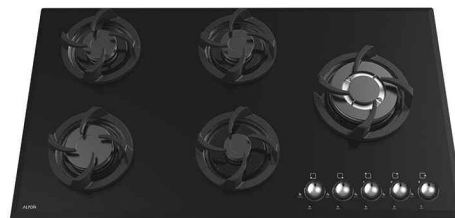

HOBS

ALTON
BEST QUALITY EVER

G506 Model

- پوشش آسان تمیز شونده برای روغنگیرها
- سر شعله پلویز با راندمان بالا

- ۵ شعله / شیشه
- سپر حرارتی
- ترموکوپل تاپ تایم

G508 Model

- پوشش آسان تمیز شونده برای روغنگیرها
- سر شعله پلویز با راندمان بالا

- ۵ شعله / شیشه
- سپر حرارتی
- ترموکوپل تاپ تایم

GS506 Model

- پوشش آسان تمیز شونده برای روغنگیرها
- سر شعله پلویز با راندمان بالا

- ۵ شعله / شیشه و قاب استیل
- سپر حرارتی
- ترموکوپل تاپ تایم

GS508 Model

- پوشش آسان تمیز شونده برای روغنگیرها
- سر شعله پلویز با راندمان بالا