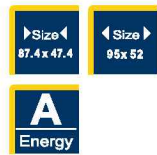

S521 Model

- سر شعله پلوپز با راندمان بالا
- شبکه چدنی لولایی
- قابلیت نصب همسطح کابینت
- ۵ شعله / استیل
- سر شعله SABAF
- ولوم کنار
- ترموکوپل تاپ تایم

SG522 Model

- سر شعله پلوپز با راندمان بالا
- سپر حرارتی تعبیه شده روی شبکه چدنی
- ترموکوپل تاپ تایم
- ۵ شعله / استیل و شیشه
- سر شعله SABAF
- پلوپز وسط

S601 Model

- سر شعله پلوپز با راندمان بالا
- ترموکوپل تاپ تایم
- ۶ شعله / استیل
- ۲ پلوپز
- واسطه شبکه چدنی

S401 Model

- سر شعله پلوپز با راندمان بالا
- واسطه شبکه چدنی
- ۴ شعله / استیل
- پلوپز دار
- ترموکوپل تاپ تایم

G401 Model

- سر شعله پلوپز با راندمان بالا
- پوشش آسان تمیز شونده برای روغنگیرها
- ۴ شعله / شیشه
- پلوپز دار
- ترموکوپل تاپ تایم

G401W Model

- سر شعله پلوپز با راندمان بالا
- پوشش آسان تمیز شونده برای روغنگیرها
- ۴ شعله / شیشه / اپتیک سفید
- پلوپز دار
- ترموکوپل تاپ تایم

G201 Model

- سر شعله پلوپز با راندمان بالا
- پوشش آسان تمیز شونده برای روغنگیرها
- ۲ شعله / شیشه
- پلوپز دار
- ترموکوپل تاپ تایم

S201 Model

- ۲ شعله / استیل
- ترموکوپل تاپ تایم

راهنمای نشانه اجاق گاز رومیزی

Size Inside ابعاد برش 87.4 x 47.4	Size Outside ابعاد بیرونی 90 x 50
Energy Class گیرید انرژی A	پوشش آسان تمیز شونده برای روغنگیرها
Timer Digital تایمر دیجیتال 8:05	تایمر مکانیکی Timer Analog
Cast Iron Spacer شبکه چدنی لولایی	Cooling Fan فن خنک کننده FAN

دو پلو پز (وک و مینی وک)