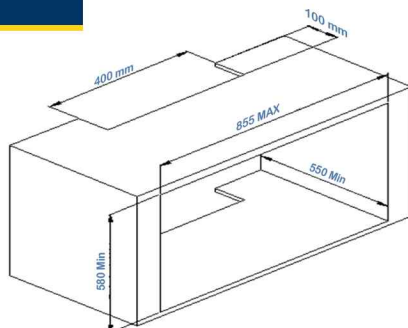

90CM
OVEN

Series 900

New V901
Model

- فن گردش هوای داغ
- فن خنک کننده اتوماتیک
- ۱ عدد سینی عمیق
- ۲ عدد جوجه گردان
- سیستم ایمنی خودکار
- دارای سنسور Meat Probe (حسگر پخت گوشت)
- قابلیت ذخیره تمام برنامه ها
- برنامه یخ زدایی
- تایمر پیشرفته زمان پخت
- قفل کودک

- تمام برقی
- حجم داخلی فر ۹۵ لیتر
- درب ۳ جداره و جداشونده ضد حرارت
- مجهز به سیستم پخت سریع
- پوشش داخلی آسان تمیز شونده Easy to Clean
- مجهز به شیشه Lowe-E جهت کاهش حرارت درب فر
- لولای Soft Close
- ریل تلسکوپی
- ۱۱ برنامه پخت
- صفحه نمایشگر دیجیتال لمسی

- فن گردش هوای داغ
- فن خنک کننده اتوماتیک
- ۱ عدد سینی عمیق
- ۲ عدد جوجه گردان
- سیستم ایمنی خودکار
- دارای سنسور Meat Probe (حسگر پخت گوشت)
- قابلیت ذخیره تمام برنامه ها
- برنامه یخ زدایی
- تایمر پیشرفته زمان پخت
- قفل کودک

- تمام برقی
- حجم داخلی فر ۹۵ لیتر
- درب ۳ جداره و جداشونده ضد حرارت
- مجهز به سیستم پخت سریع
- پوشش داخلی آسان تمیز شونده Easy to Clean
- مجهز به شیشه Lowe-E جهت کاهش حرارت درب فر
- لولای Soft Close
- ریل تلسکوپی
- ۱۱ برنامه پخت
- صفحه نمایشگر دیجیتال لمسی

- فن گردش هوای داغ
- فن خنک کننده اتوماتیک
- ۱ عدد سینی عمیق
- ۲ عدد جوجه گردان
- سیستم ایمنی خودکار
- دارای سنسور Meat Probe (حسگر پخت گوشت)
- قابلیت ذخیره تمام برنامه ها
- برنامه یخ زدایی
- تایمر پیشرفته زمان پخت
- قفل کودک

- تمام برقی
- حجم داخلی فر ۹۵ لیتر
- درب ۳ جداره و جداشونده ضد حرارت
- مجهز به سیستم پخت سریع
- پوشش داخلی آسان تمیز شونده Easy to Clean
- مجهز به شیشه Lowe-E جهت کاهش حرارت درب فر
- لولای Soft Close
- ریل تلسکوپی
- ۱۱ برنامه پخت
- صفحه نمایشگر دیجیتال لمسی

New V901W
Model

ابعاد فر