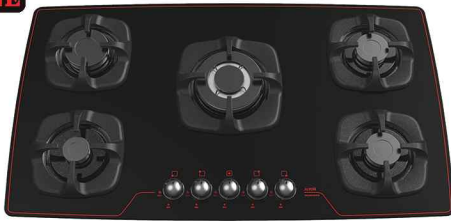

- ۵ شعله / شیشه و قاب استیل
- سپر حرارتی
- ترموکوپل تاپ تایم

G507 Model

- سر شعله پلویز با راندمان بالا
- پوشش آسان تمیز شونده برای روغنگیرها

- ۵ شعله / شیشه / اپتیک سفید
- سپر حرارتی
- ترموکوپل تاپ تایم

G509 Model

- سر شعله پلویز با راندمان بالا
- پوشش آسان تمیز شونده برای روغنگیرها

- ۵ شعله / شیشه / اپتیک سفید
- سپر حرارتی
- ترموکوپل تاپ تایم

GS510 Model

- پلویز و شیر دوال
- پوشش آسان تمیز شونده برای روغنگیرها

- ۵ شعله / شیشه و قاب استیل یکپارچه
- سپر حرارتی
- ترموکوپل تاپ تایم

پوشش آسان تمیز شونده برای روغنگیرها

RED LINE
G512 SET
 Model

- سر شعله پلوپز با راندمان بالا
- پوشش آسان تمیز شونده برای روغنگیرها

- ۵ شعله / شیشه
- سپر حرارتی
- ترموکوپل تاپ تایم