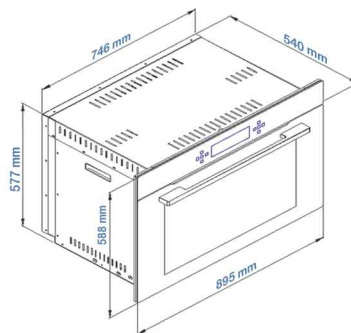

90CM
OVEN

Series 900

New V901
Model

- فن گردش هوای داغ
- فن خنک کننده اتوماتیک
- ۱ عدد سینی عمیق
- ۲ عدد جوجه گردان
- سیستم ایمنی خودکار
- دارای سنسور Meat Probe (حسگر پخت گوشت)
- قابلیت ذخیره تمام برنامه ها
- برنامه یخ زدایی
- تایمر پیشرفته زمان پخت
- قفل کودک

- تمام برقی
- حجم داخلی فر ۹۵ لیتر
- درب ۳ جداره و جداشونده ضد حرارت
- مجهز به سیستم پخت سریع
- پوشش داخلی آسان تمیز شونده Easy to Clean
- مجهز به شیشه Lowe-E جهت کاهش حرارت درب فر
- لولای Soft Close
- ریل تلسکوپی
- ۱۱ برنامه پخت
- صفحه نمایشگر دیجیتال لمسی

- فن گردش هوای داغ
- فن خنک کننده اتوماتیک
- ۱ عدد سینی عمیق
- ۲ عدد جوجه گردان
- سیستم ایمنی خودکار
- دارای سنسور Meat Probe (حسگر پخت گوشت)
- قابلیت ذخیره تمام برنامه ها
- برنامه یخ زدایی
- تایمر پیشرفته زمان پخت
- قفل کودک

- تمام برقی
- حجم داخلی فر ۹۵ لیتر
- درب ۳ جداره و جداشونده ضد حرارت
- مجهز به سیستم پخت سریع
- پوشش داخلی آسان تمیز شونده Easy to Clean
- مجهز به شیشه Lowe-E جهت کاهش حرارت درب فر
- لولای Soft Close
- ریل تلسکوپی
- ۱۱ برنامه پخت
- صفحه نمایشگر دیجیتال لمسی

- فن گردش هوای داغ
- فن خنک کننده اتوماتیک
- ۱ عدد سینی عمیق
- ۲ عدد جوجه گردان
- سیستم ایمنی خودکار
- دارای سنسور Meat Probe (حسگر پخت گوشت)
- قابلیت ذخیره تمام برنامه ها
- برنامه یخ زدایی
- تایمر پیشرفته زمان پخت
- قفل کودک

- تمام برقی
- حجم داخلی فر ۹۵ لیتر
- درب ۳ جداره و جداشونده ضد حرارت
- مجهز به سیستم پخت سریع
- پوشش داخلی آسان تمیز شونده Easy to Clean
- مجهز به شیشه Lowe-E جهت کاهش حرارت درب فر
- لولای Soft Close
- ریل تلسکوپی
- ۱۱ برنامه پخت
- صفحه نمایشگر دیجیتال لمسی

New V901W
Model

ابعاد فر