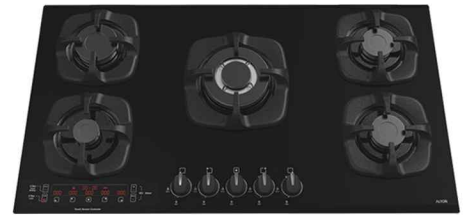

- ۵ شعله / شیشه و قاب استیل یکپارچه
- سپر حرارتی
- ترموکوپل تاپ تایم

پوشش آسان تمیز شونده برای روغنگیرها

RED LINE
G512 SET
 Model

- سر شعله پلوپز با راندمان بالا
- پوشش آسان تمیز شونده برای روغنگیرها

- ۵ شعله / شیشه
- سپر حرارتی
- ترموکوپل تاپ تایم

- ۵ شعله / شیشه
- سپر حرارتی تعبیه شده روی شبکه چدنی
- ۲ پلوپز / وک و مینی وک
- ترموکوپل تاپ تایم

G518D
 Model

- سر شعله پلوپز با راندمان بالا
- تایمر دیجیتال برای هر شعله
- امکان تنظیم زمان برای هر شعله بصورت مجزا

- ۵ شعله / شیشه
- سپر حرارتی
- پوشش آسان تمیز شونده برای روغنگیرها
- ترموکوپل تاپ تایم

GS516D
 Model

- سر شعله پلوپز با راندمان بالا
- تایمر دیجیتال برای هر شعله
- امکان تنظیم زمان برای هر شعله بصورت مجزا

- ۵ شعله / شیشه و قاب استیل
- سپر حرارتی
- پوشش آسان تمیز شونده برای روغنگیرها
- ترموکوپل تاپ تایم

تایمر دیجیتال
 Timer
 8:05

G516D
 Model

- سر شعله پلوپز با راندمان بالا
- تایمر دیجیتال برای هر شعله
- امکان تنظیم زمان برای هر شعله بصورت مجزا