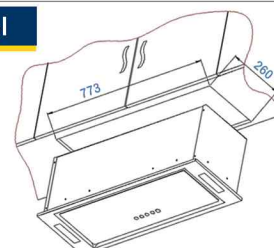

ابعاد برش هود مخفی