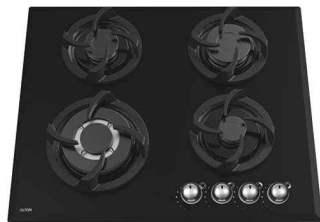

G401 Model

- سر شعله پلوپز با راندمان بالا
- پوشش آسان تمیز شونده برای روغنگیرها
- ۴ شعله / شیشه
- پلوپز دار
- ترموکوپل تاپ تایم

G401W Model